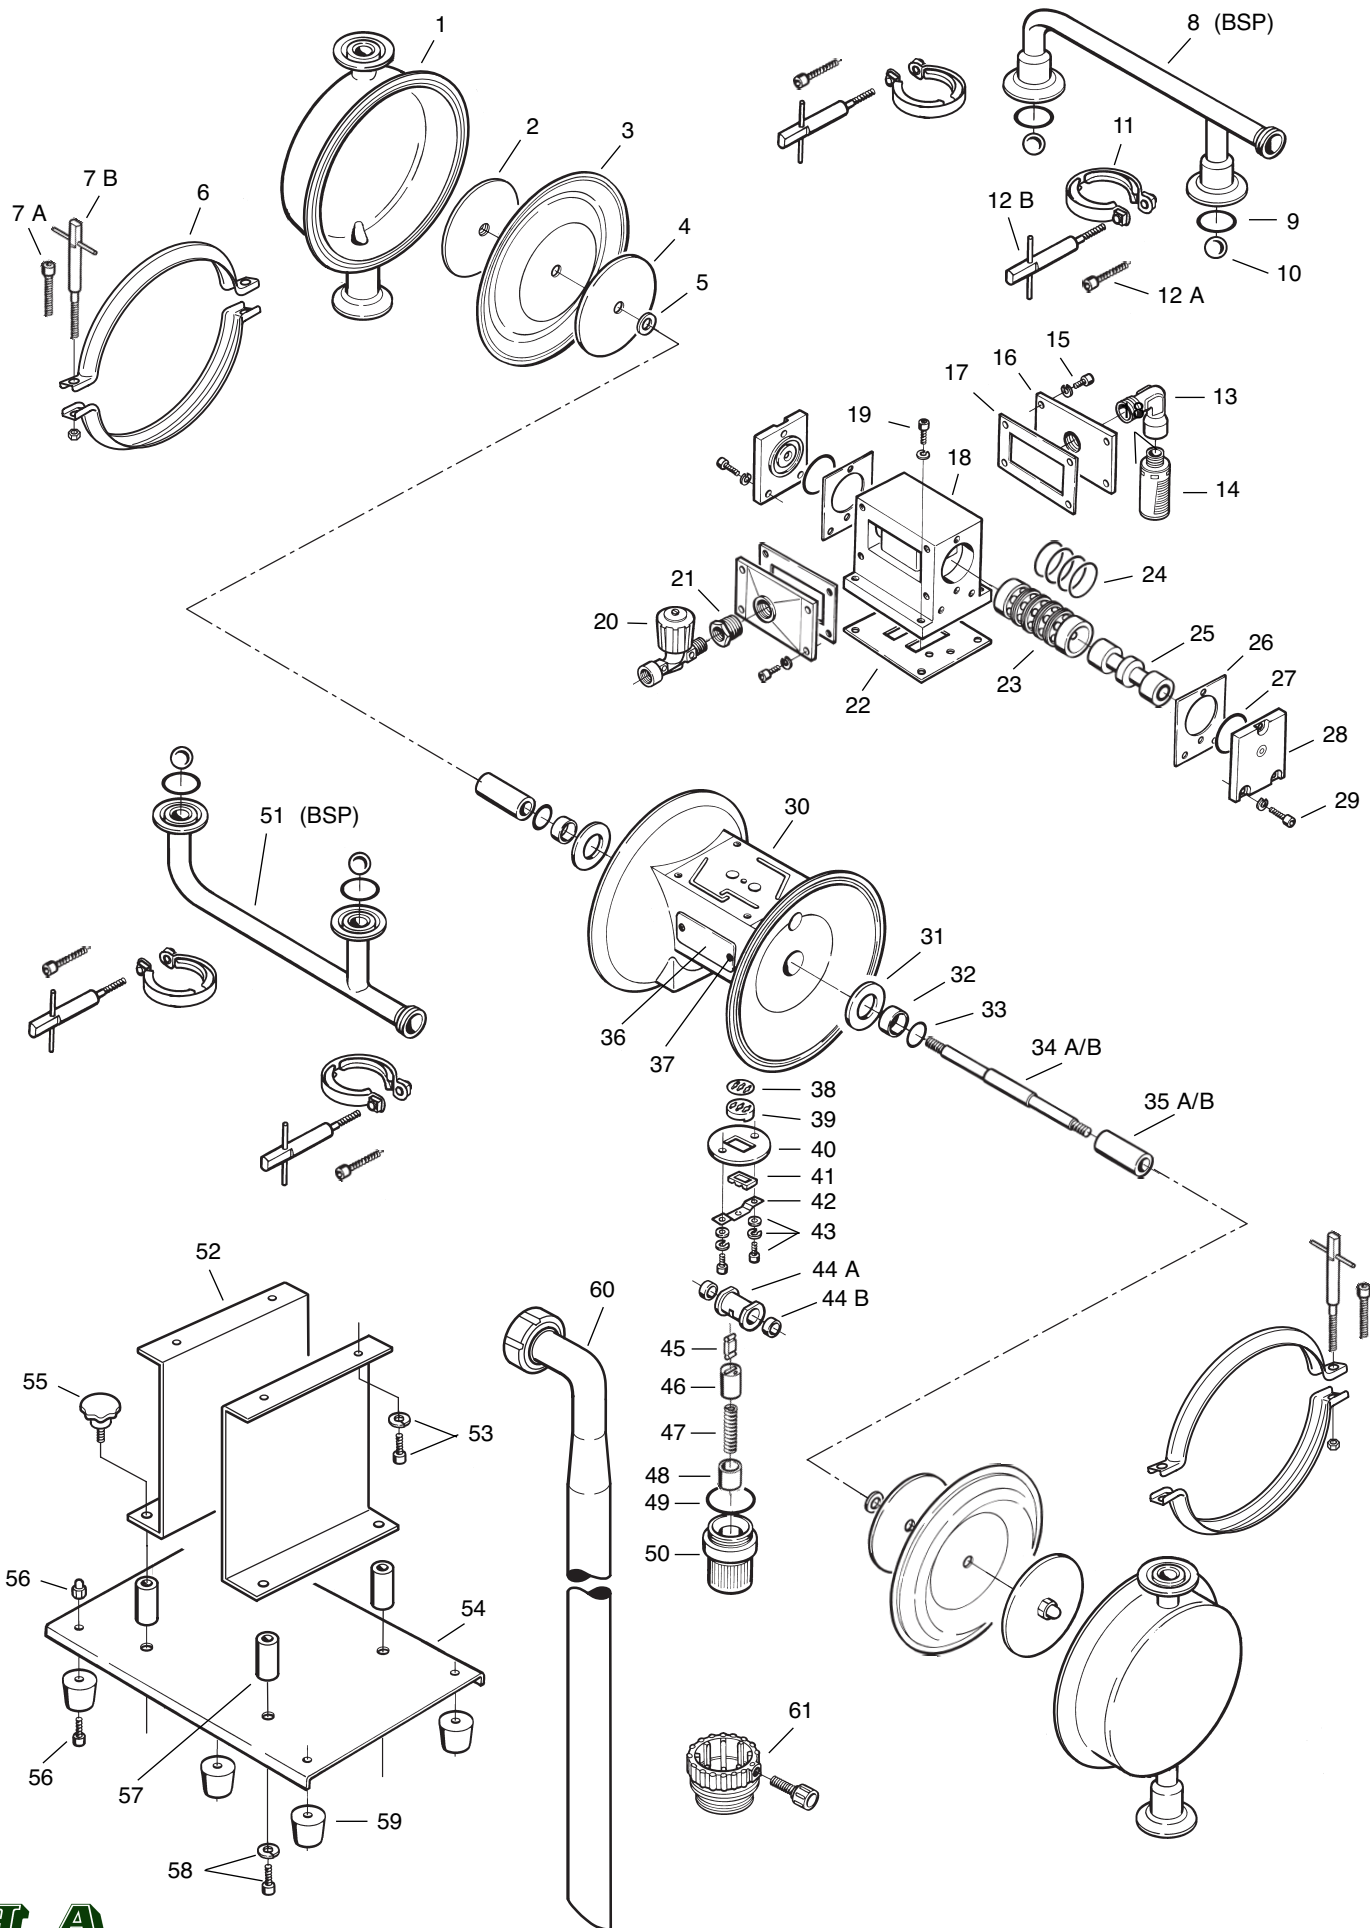

* **OBS!** Pos. 23 och 25 måste alltid levereras/bytas samtidigt.

* **NOTE!** Pos. 23 and 25 must always be delivered/changed at the same time.

Denna lista gäller för pumpar med tillverkningsnr 953601 och framåt.
This list is valid for pumps with serial no. 953601 and forward.

Se även sidan 4.
See also page 4.

P.H.A. sas

14 Z.A. LES PIBOULES
84300 LES TAILLADES
FRANCE
TEL. 04.90.78.19.99
FAX 04.90.78.09.00
E-Mail : contact@pha.fr

P30S/P38S
P31S
T30S/T38S

P.H.A. sas

14 Z.A. LES PIBOULES
84300 LES TAILLADES
FRANCE
TEL. 04.90.78.19.99
FAX 04.90.78.09.00
E-Mail : contact@pha.fr