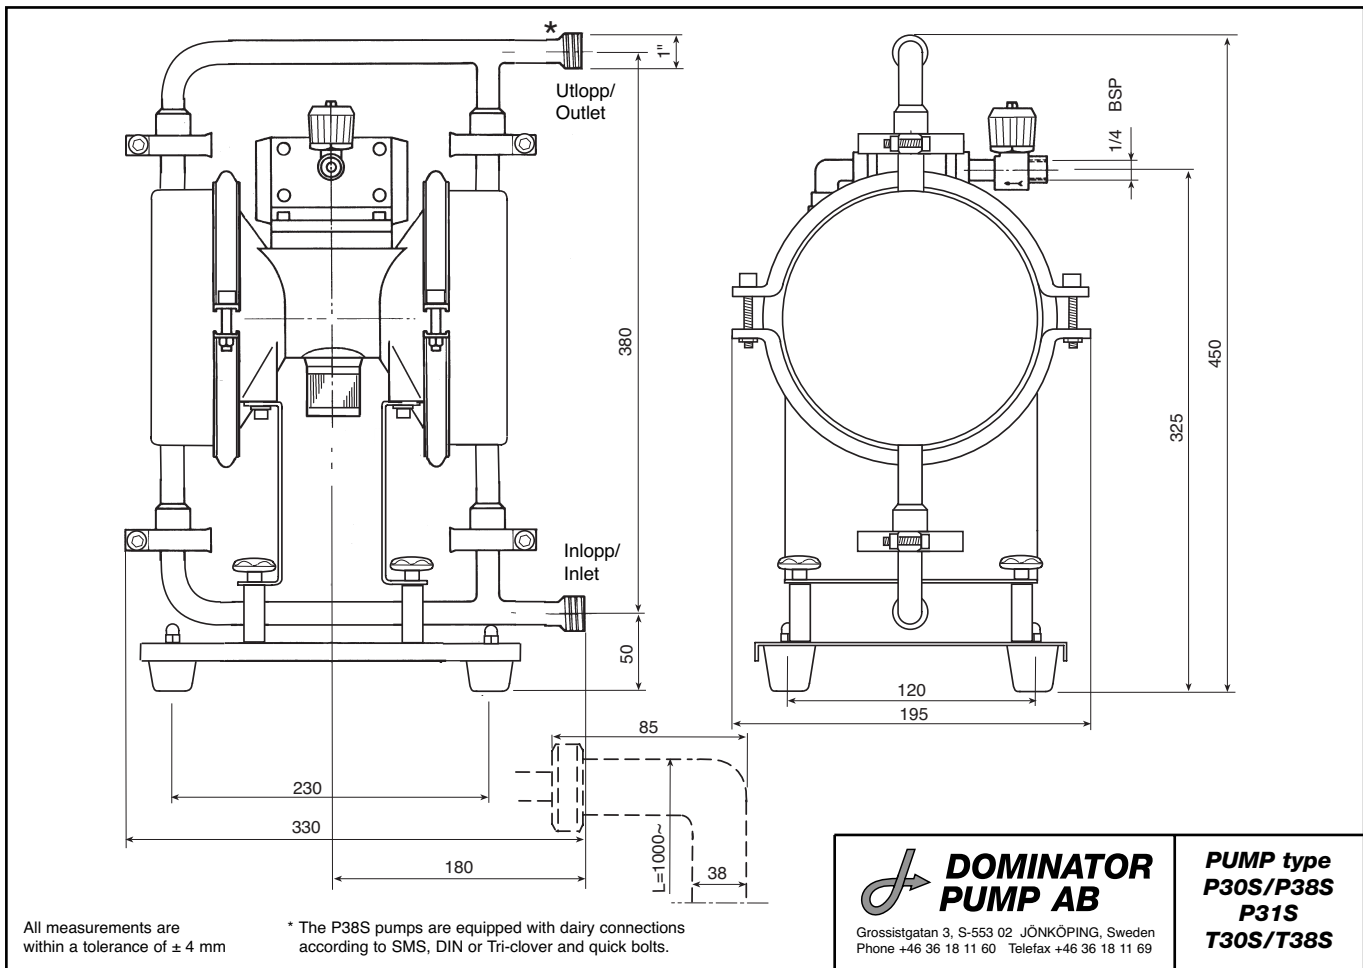

DOMINATOR PUMP AB
Grossistgatan 3, S-553 02 JÖNKÖPING, Sweden
Phone +46 36 18 11 60 Telefax +46 36 18 11 69

**PUMP type
P30S/P38S
P31S
T30S/T38S**

Benämning Description	Artikelnr Part no	Bestående av pos. (se sidan 2) Consisting of pos. (see page 2)
Packningssats för luftventil Gasket kit for air valve	30210	17, 22, 24, 26, 27
Packningssats för membranbyte Gasket kit for diaphragm change	30211 (NBR) 30215 TES/PTFE 30212 (PTFE+VITON) 30213 (EPDM)	5, 9, 31, 33, 49
Komplett luftventil Complete air valve	30160 30162 (P38S)	13, 14, 15, 16, 17, 18, 19, 20, 21, 23, 24, 25, 26, 27, 28, 29
Luftventil Air valve	30161 30163 (P38S)	18, 19, 23, 24, 25, 26, 27, 28, 29
Centerblock komplett har artikelnr 30150 / 30152 (P38S) — (för Gummi-membran) Centerblock komplett har artikelnr 30151 / 30153 (P38S) — (för PTFE-membran) Centerblock complete has part no. 30150 / 30152 (P38S) — (for Rubber diaphragms) Centerblock complete has part no. 30151 / 30153 (P38S) — (for PTFE-diaphragms)		

**För pumpar med tillverkningsnr 953523 och tidigare, använd följande delar:
For pumps with serial no. 953523 and earlier, the following parts shall be used:**

Stötdämpargummi Adsorber	30095	
Ventilplatta Valve plate	30003 30026 (P38S)	(Ej med på bilden) (Not shown on the picture)
Packning, Undre Gasket, Lower	30045	(Ej med på bilden) (Not shown on the picture)
Packningssats för luftventil Gasket kit for air valve	30100	
Packningssats för membranbyte Gasket kit for diaphragm change	30101 (NBR) 30102 (PTFE+VITON) 30203 (EPDM)	

P.H.A. sas

DOMINATOR PUMP AB

Grossistgatan 3, SE-553 02 JÖNKÖPING, Sweden
Phone: +46 36 18 11 60 Telefax: +46 36 18 11 69
E-mail: info@dominatorpump.com
www.dominatorpump.com