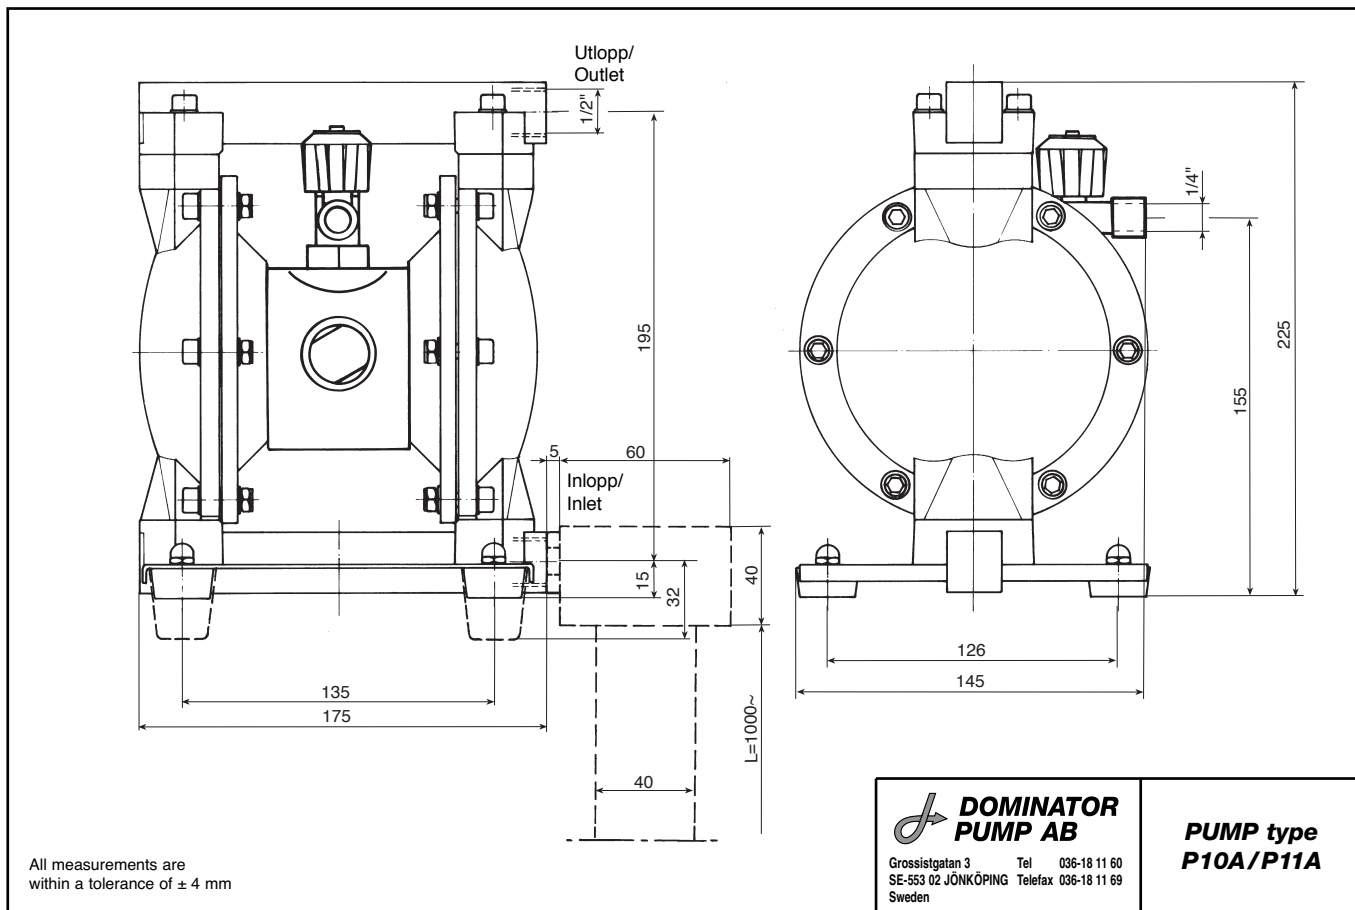

P.H.A. sas

14 Z.A. LES PIBOULES
84300 LES TAILLADES
FRANCE
TEL. 04.90.78.19.99
FAX 04.90.78.09.00
E-Mail : contact@pha.fr

DOMINATOR PUMP AB

Grossistgatan 3, SE-553 02 JÖNKÖPING, Sweden
Phone: +46 36 18 11 60 Telefax: +46 36 18 11 69
E-mail: info@dominatorpump.com
www.dominatorpump.com