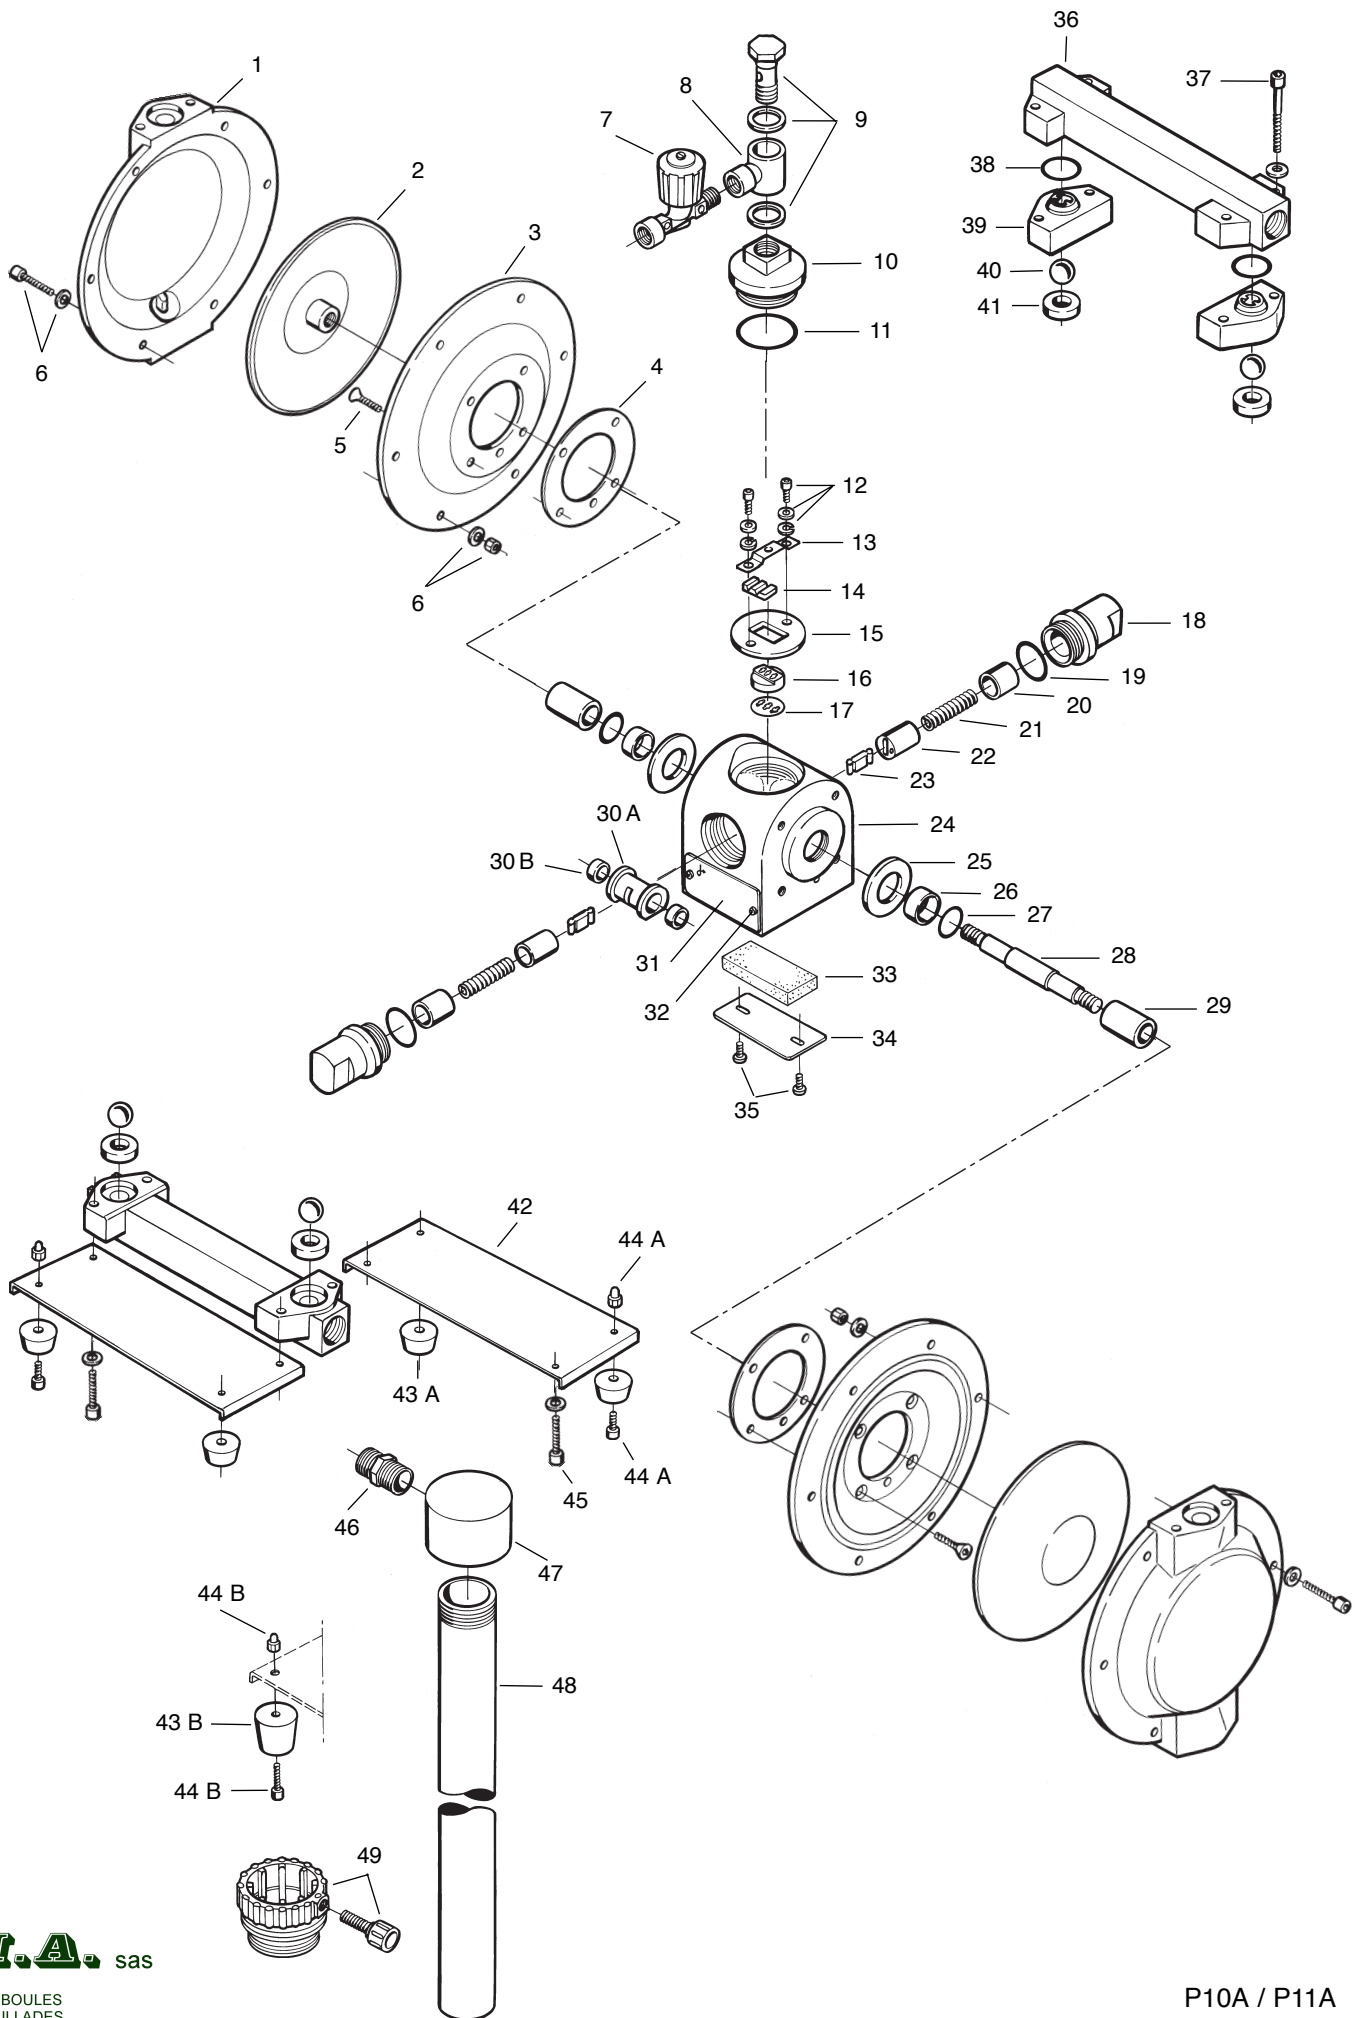

P10A/P11A

Reservdelslista – Spare Parts List

Pos.	Benämning Description	Artikelnr Part no	Antal Qty	Pos.	Benämning Description	Artikelnr Part no	Antal Qty
1	Pumpkammare Pump Chamber	AL	10002	2			
2	Membran Diaphragm	NBR	10014	2			
2	Membran Diaphragm	VITON	10015	2			
2	Membran Diaphragm	PTFE/NBR	10016	2			
2	Membran Diaphragm	EPDM	10017	2			
3	Luftkammare Air Chamber	AL	10003	2			
4	Packning Gasket		10004	2			
5	Skruv Screw		—	8			
6	Skruv, Bricka, Mutter Screw, Washer, Nut		—	12			
7	Nålventil Needle Valve		20108	1			
8	Banjo		10140	1			
9	Hålskruv Inkl. Brickor Screw Incl. Washer		10139	1			
10	Propp Plug		10098	1			
11	O-Ring	NBR	20056	1			
12	Skruv + Brickor Screw + Washers		—	2			
13	Fjäderbleck Retainer		20062	1			
14	Slid Slide		20064	1			
15	Ventilhållare Valve Guide		20065	1			
16	Luftventilsäte Air Valve Seat		20052	1			
17	Packning Gasket		20053	1			
18	Fjäderhuv Spring Cap		10097	2			
19	O-Ring	NBR	30005	2			
20	Lager Bearing		20057	2			
21	Fjäder Spring		20058	2			
22	Fjäderhylsa Spring Guide		20059	2			
23	Medbringare Carrier		20060	2			
24	Centerblock	AL	10096	1			
25	Stötdämpargummi Adsorber	PU	10142	2			
26	Lager Bearing		20020	2			
27	O-Ring	NBR	20019	2			
28	Axel Shaft		10131	1			
29	Axelhylsa Shaft Bushing		10018	2			
30A	Glidsko Inkl. Lager Slide Shoe Incl. Bearings		10141	1			
30B	Lager Bearing			10133	2		
31	Dataskylt Data Sign			20023-A	1		
32	Skruv Screw			—	2		
33	Ljuddämparkudde Muffler Pad			20022	1		
34	Täckplåt Cover Plate			10023	1		
35	Skruv Screw			—	2		
36	Grenrör Manifold	AL		10028	2		
37	Skruv + Bricka Screw + Washer			—	4		
38	O-Ring	EPDM		10024	2		
38	O-Ring	NBR		10026	2		
38	O-Ring	VITON		10029	2		
38	O-Ring	PTFE		10027	2		
39	Kulstopp Ball Stopper	AL		10031	2		
40	Ventilkula Valve Ball	EPDM		10065	4		
40	Ventilkula Valve Ball	NBR		10066	4		
40	Ventilkula Valve Ball	VITON		10067	4		
40	Ventilkula Valve Ball	PTFE		10068	4		
40	Ventilkula Valve Ball	STÅL STEEL		10130	4		
40	Ventilkula Valve Ball	SS		10168	4		
41	Ventilsäte Valve Seat	EPDM		10162	4		
41	Ventilsäte Valve Seat	NBR		10032	4		
41	Ventilsäte Valve Seat	VITON		10034	4		
41	Ventilsäte Valve Seat	PTFE		10033	4		
42	Fot Foot			10025	2		
43A	Gummifot Rubber Foot			10100	4		
44A	Skruv + Kupolmutter Screw + Cap Nut			—	4		
43B	Gummifot – För Fat Rubber Foot – For Drum			20100	4		
44B	Skruv + Kupolmutter – För Fat Screw + Cap Nut – For Drum			—	4		
45	Skruv + Bricka Screw + Washer			—	4		
46	Nippel Nipple			10117	1		
47	Anslutning Connection			10116	1		
48	Fatrör Drum Pipe	STÅL STEEL		20044	1		
49	Fatmutter Drum Connection			20054	1		

(Centerblock komplett har artikelnummer 10153)
(Centerblock complete has part no 10153)

P.H.A. sas

14 Z.A. LES PIBOULES
84300 LES TAILLADES
FRANCE
TEL. 04.90.78.19.99
FAX 04.90.78.09.00
E-Mail : contact@pha.fr